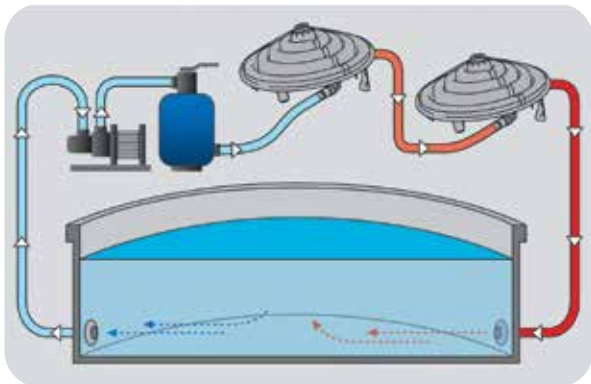

RISCALDATORE SOLARE

il riscaldatore ad energia solare per piscine consente di aumentare in modo economico ed ecologico la temperatura dell'acqua della piscina

- aumento della temperatura fino a max +4°C
- aumento della temperatura fino a max +6°C se collegato in serie ad un secondo riscaldatore
- adatto a piscine fino a 7500 L
- piedistallo per angolazione 20°
- utilizzabile con tubi di collegamento $\varnothing$ 32 mm e $\varnothing$ 38 mm
- utilizzabile con pompe da 2000 a 10000 L/h

Cod. 9776