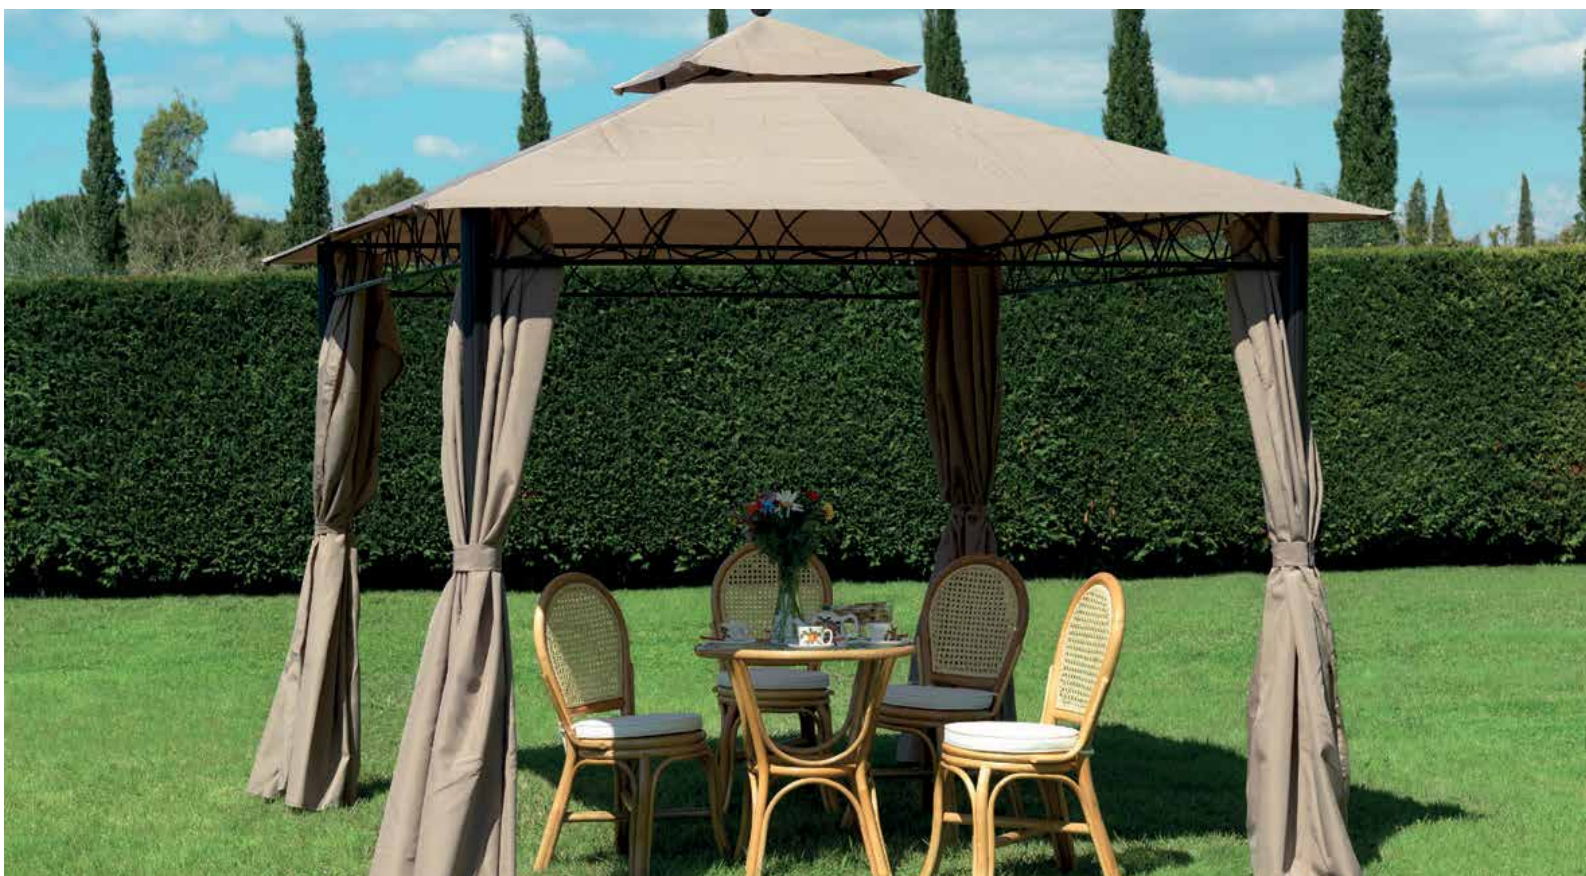

Cod. 57370

GAZEBO SMERALDA

- ~ struttura in acciaio verniciato
- ~ pali portanti 60x60 mm,
aste di collegamento 18x18 mm e 15x15 mm
- ~ top in poliestere 180 g/m²
- ~ teli zanzariera
- ~ dimensioni 300x300xh270 cm

Cod. 14471

GAZEBO ONDA

- ~ struttura in acciaio verniciato a polveri epossidiche
 - ~ pali portanti \varnothing 58 mm, tubi di collegamento \varnothing 42 mm
 - ~ top in poliestere 180 g/m²
 - ~ dimensioni 350x350xh270 cm
- Cod. 95177**