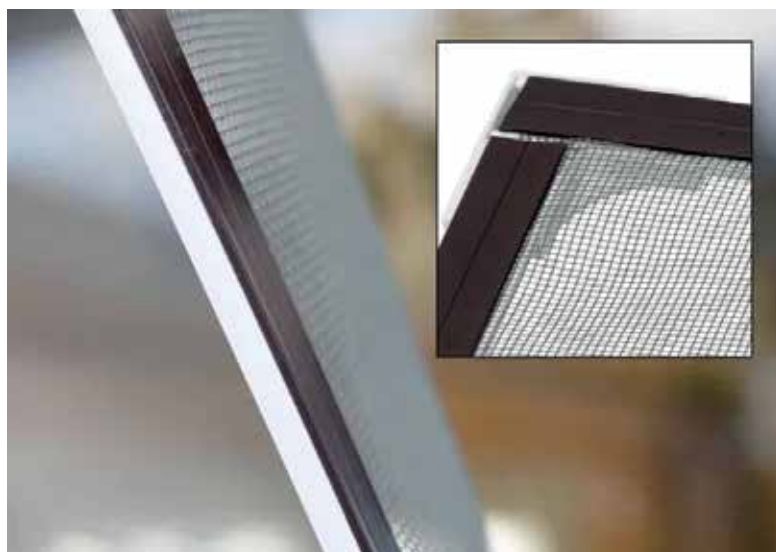

DETERGENTE SPRAY

per la pulizia della rete
zanzariera 0,75 Lt
Cod. 504171