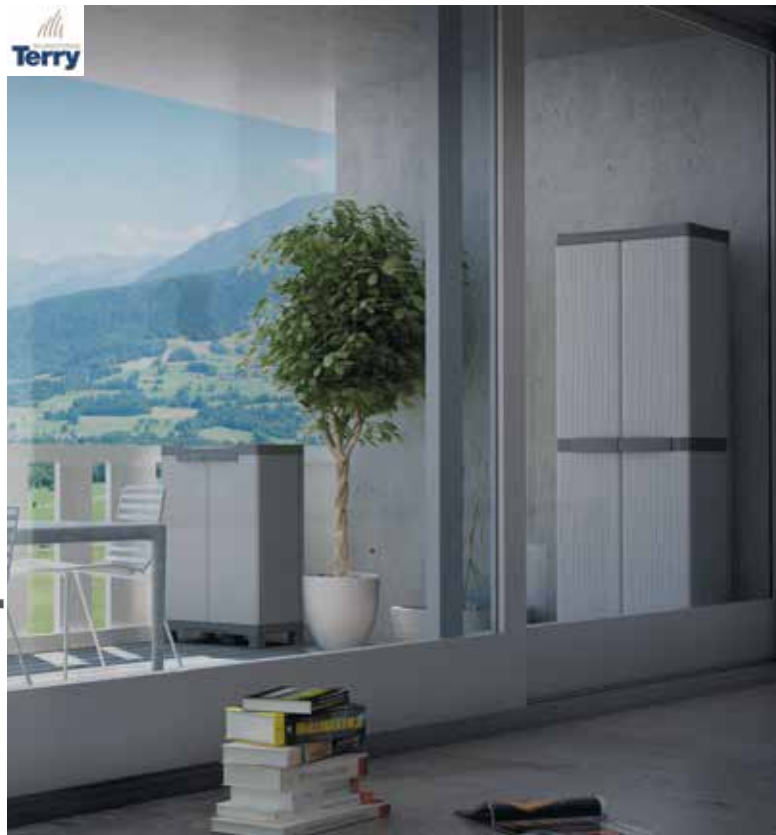

LINEA C-WOOD

in polipropilene, colore grigio/tortora. Ottima resistenza agli agenti atmosferici. Ripiani regolabili in altezza, possibilità di chiusura con lucchetto (non incluso)

Cod. 17314	armadio una anta portascopie, una anta con tre ripiani	68x39xh170 cm
Cod. 17313	armadio due ante con tre ripiani	68x39xh170 cm
Cod. 15029	armadio una anta portascopie e due ante con tre ripiani	102x39xh170 cm
Cod. 15028	armadio due ante con due ripiani	68x39xh92 cm