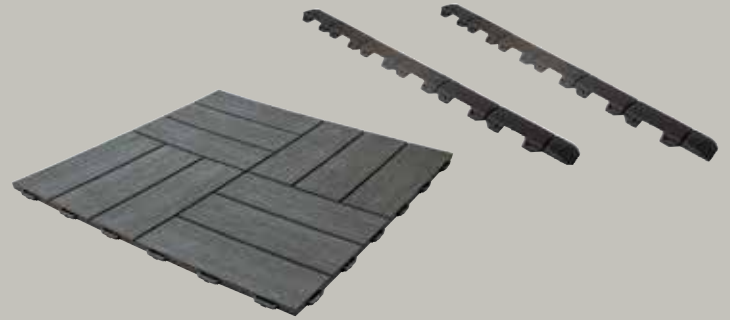

P56PQMS effetto legno

Cod. 88 piastrina 55,3x55,3x1,30 cm
(compreso incastro 56,3x56,3 cm)

Cod. 89 scivolo aggancio femmina

Cod. 90 scivolo aggancio maschio