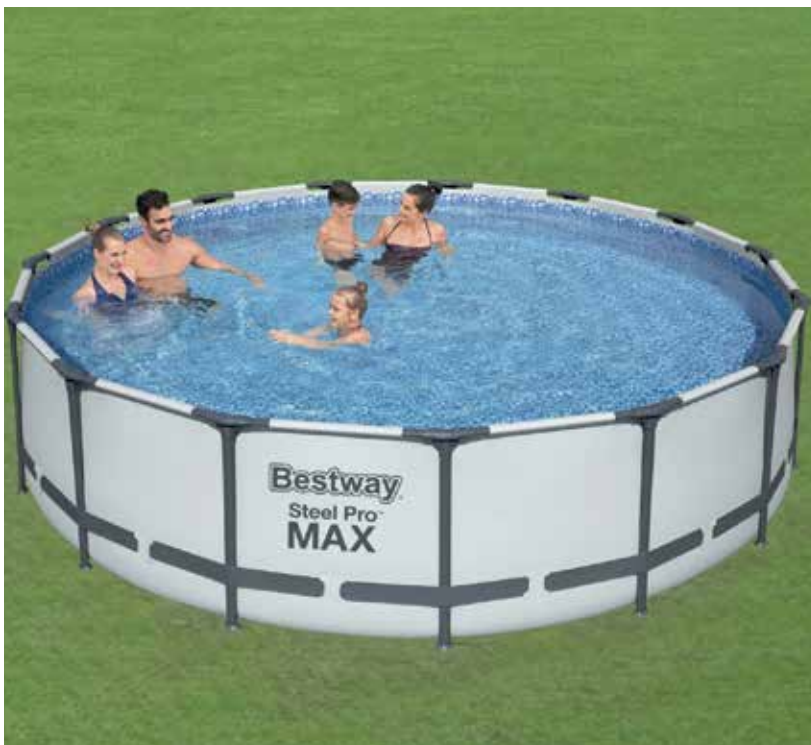

Skimmer **Cod. 50469**

PISCINA STEEL PRO MAX Mod. 5612X

Dimensioni \varnothing 427xh122 cm

Capacità (al 90%) 15.232 L

Peso 60,1 kg

Cod. 37515

ACCESSORI INCLUSI

Top di copertura