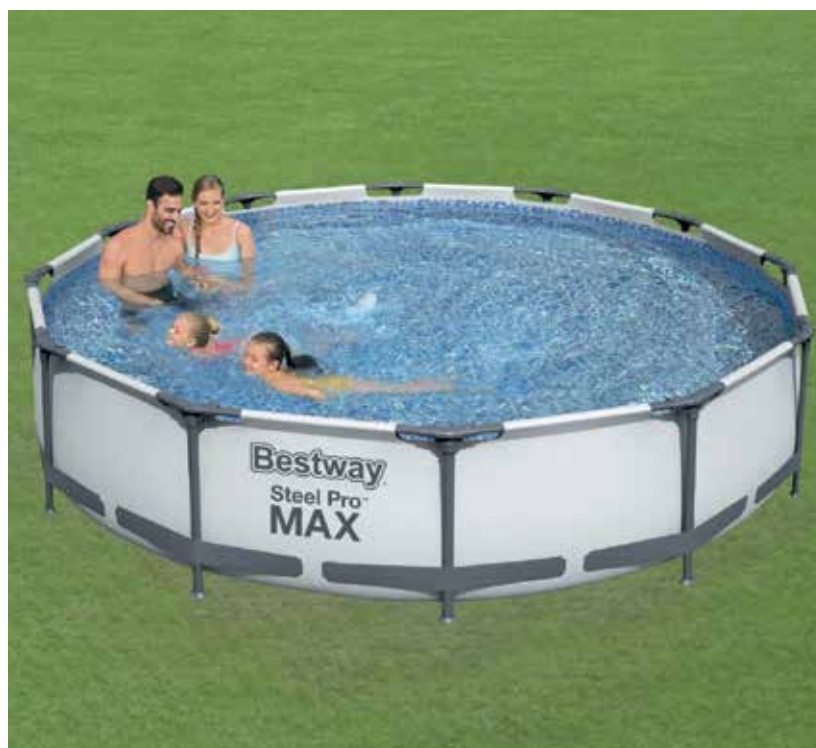

ACCESSORI INCLUSI

Pompa filtrante da 1.249 L/h

ACCESSORI OPZIONALI

Top di
copertura
Cod. 51132

PISCINA STEEL PRO MAX Mod. 56408

Dimensioni \varnothing 305xh76 cm
Capacità (al 90%) 4.678 L
Peso 19,2 kg
Cod. 51026