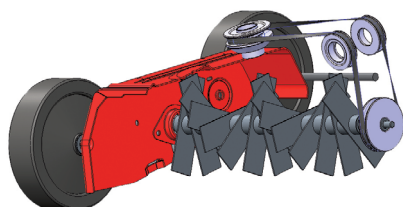

eurosystems

Scarificatore

SC 42 L

Telaio in acciaio larghezza 42 cm.

Rotore composto da n. 15 coltelli tipo fisso in acciaio bonificato

Ruote Ø cm 20 con cuscinetti a sfere

Sistema di regolazione profondità di lavoro

Leva sollevamento rapido dei coltelli per il trasporto

Trasmissione BREVETTATA a cinghia

Sistema di pulizia automatica delle ruote

Stegola ribaltabile

Sacco raccogliherba (opzionale) capacità 45 litri

Motore Loncin 123 OHV

Cilindrata : 123 cc

Avviamento a strappo con autoavvolgente

Peso netto : 33 kg. circa

MADE IN ITALY